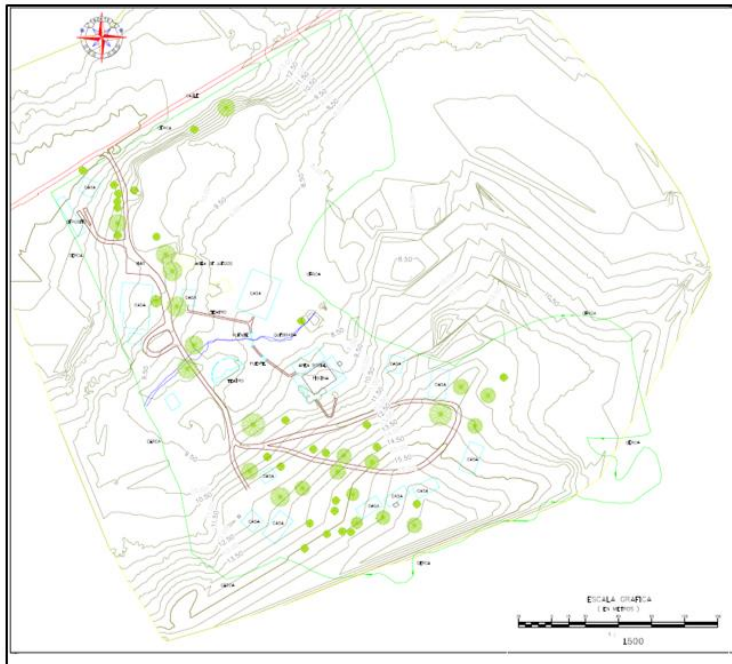

PROCESAMIENTO DE IMÁGENES FOTOGRAMÉTRICAS CON RPA (DRONE)

- Procesamiento de vuelos fotogramétricos de manera local.
- Resultados con rapidez para entrega de proyectos sin retrasos.
- Costos asequibles para mejorar presupuestos de servicios.